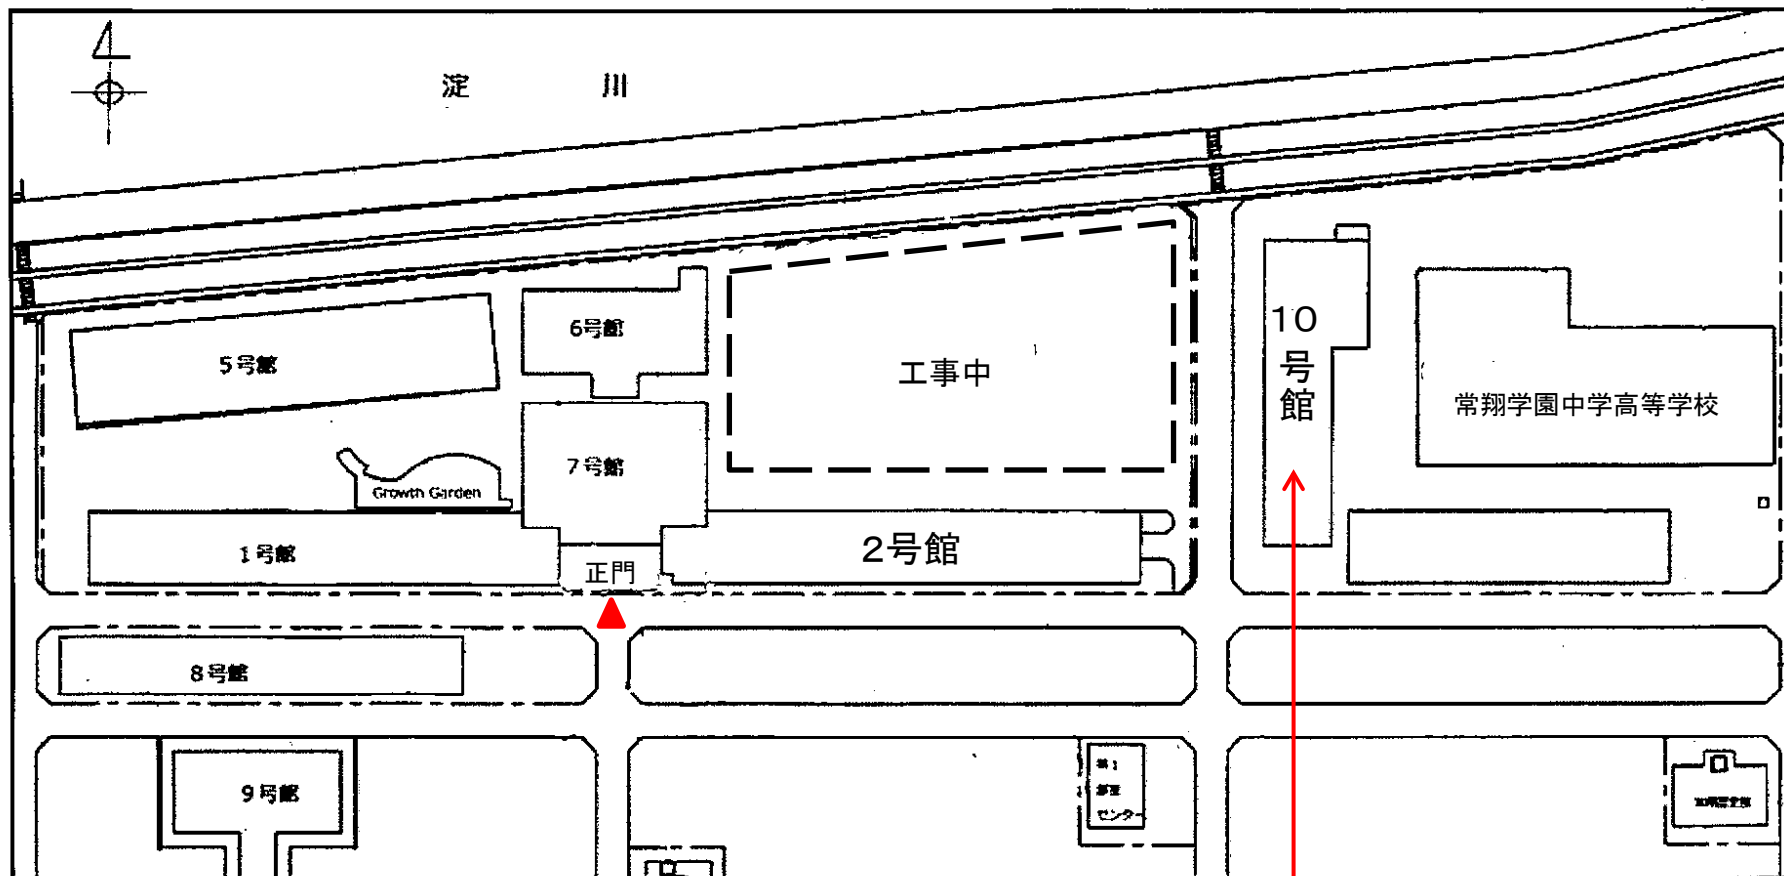

■インテリアプランナー「学科試験」の試験会場

○試験日 2019年6月23日(日)

○会場名 大阪工業大学 大宮キャンパス 10号館(4階)
(当日は他の試験も実施されますのでご注意ください。)

○所在地 大阪市旭区大宮5-16-1

○試験会場への経路(右図参照)

・地下鉄谷町線「千林大宮駅」下車、2番出口から徒歩約12分

(注)市営城北住宅、市営大宮住宅の団地内は通行しないで下さい。

○キャンパス案内図(裏面参照)

大阪工業大学 大宮キャンパス 案内図

インテリアプランナー「学科試験」試験会場（10号館4階）

【注意事項】

- ※ 大阪工業大学への当試験や交通経路等に関する問合せは、一切禁止します。（厳禁）
 - ※ 自動車での来場及び送迎は一切禁止します。（厳禁）
- 試験会場及びその周辺への自家用車等の駐車はできませんので、他の交通機関を利用して下さい。
もし、違法駐車又は迷惑駐車により、警察、警備員、学校当局等から車の撤去要請があった場合は、試験時間内であっても退室し、車を撤去して頂きます。
一度退室すると、それ以後の試験を継続して受験することができない場合もあります。