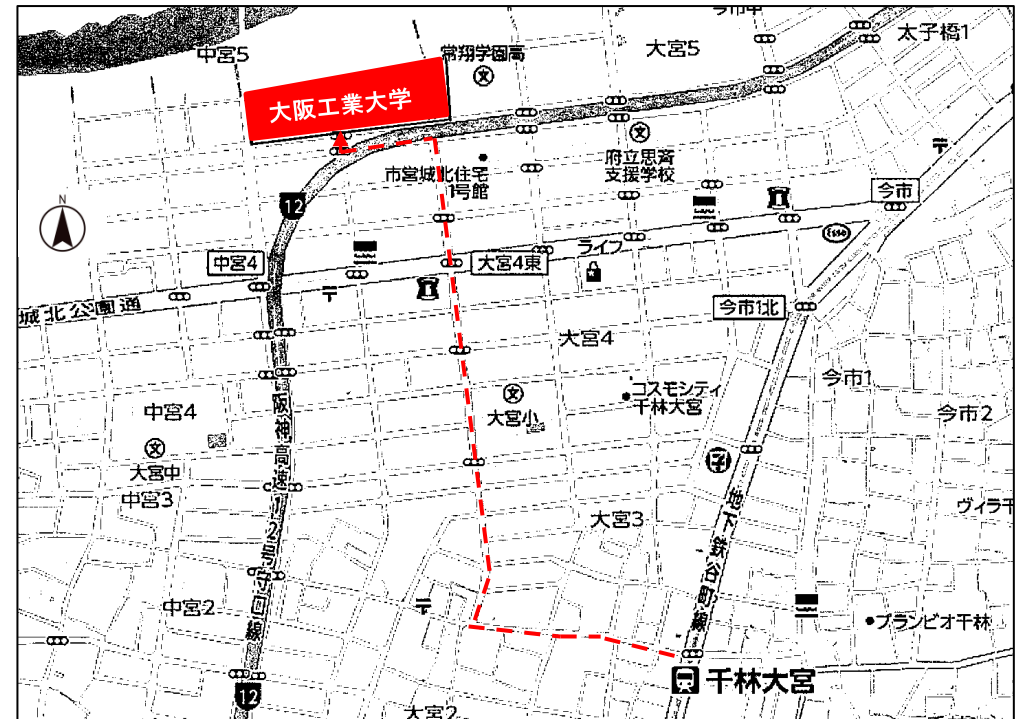

■インテリアプランナー「学科試験」の試験会場

○試験日 2019年6月23日(日)

○会場名 大阪工業大学 大宮キャンパス 10号館(4階)
(当日は他の試験も実施されますのでご注意ください。)

○所在地 大阪市旭区大宮5-16-1

○試験会場への経路(右図参照)

・地下鉄谷町線「千林大宮駅」下車、2番出口から徒歩約12分

(注)市営城北住宅、市営大宮住宅の団地内は通行しないで下さい。

○キャンパス案内図(裏面参照)