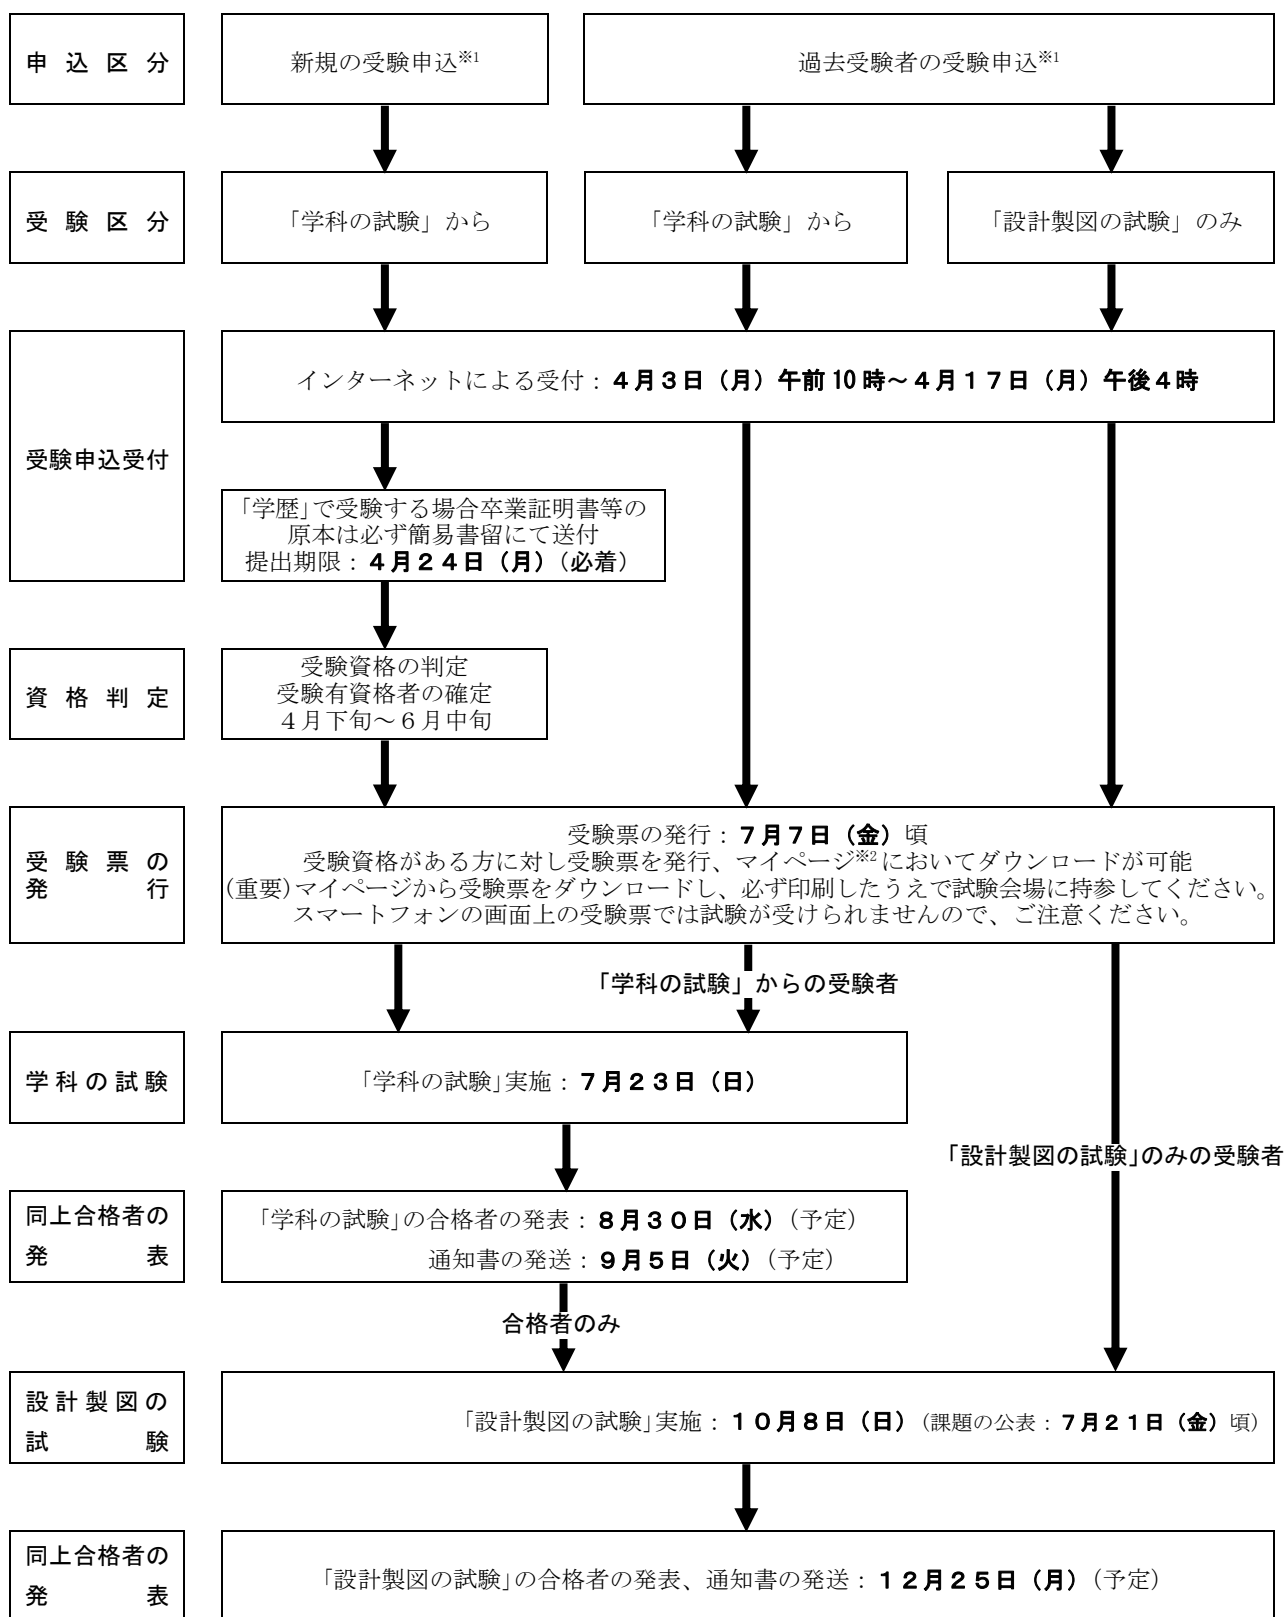

## ＜令和5年 一級建築士試験 日程＞

※1 次の①又は②の方も「新規の受験申込」に該当します。

①一級建築士試験を平成14年以前に受験申込をしたことはあるが、平成15年以降には受験申込していない方

②一級建築士試験を平成15年以降に受験申込をしたが個人情報の使用について承諾していない方

※2 マイページとは、インターネットによる受付において受験申込手続き完了後から利用できる受験者専用のページです。