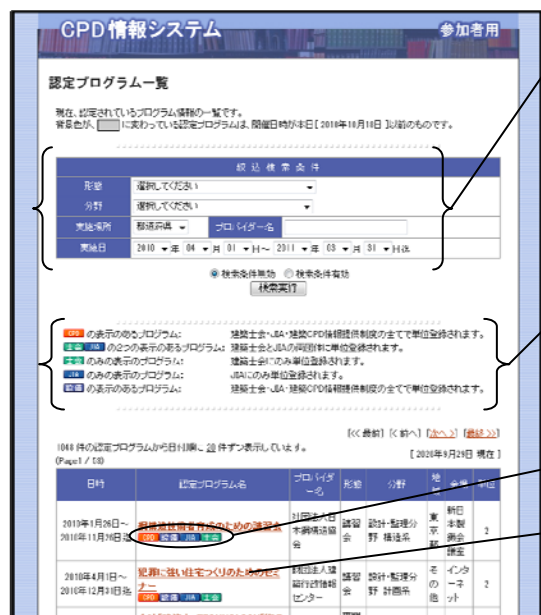

《認定プログラム一覧を見るには》

はじめに参加者用ホームページを開いて下さい。

アドレスは <https://jaeic-cpd.jp> です。

A 参加者用トップページ

現在認定されているプログラム情報の一覧が表示されます。また、条件を絞って検索することも可能です。(B画面へ)

システムログイン後も認定プログラム一覧を見る事が出来ます。

B 認定プログラム一覧

▼をクリックし、プルダウンメニューから選択すること等により、絞込検索が可能です。絞込検索を行う場合は、下部の 検索条件有効 の をクリックしてください。

《重要》 プログラムの認定先のアイコンの説明です。

プログラム名をクリックすると、さらに詳細な情報が表示されます。また、詳細情報を印刷することもできます。