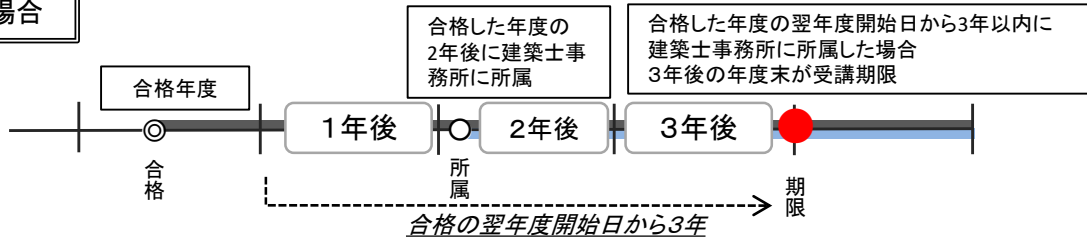

受講経験がない方の場合

建築士法施行規則
17条の37イ
[例外]
受講経験無し、合格の翌年度開始日から3年以内に所属