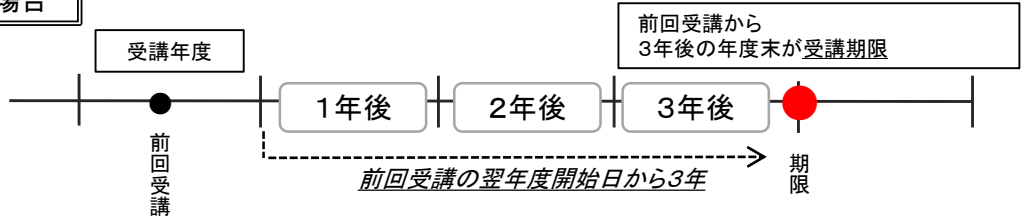

受講期間

受講経験がある方の場合

建築士法施行規則
17条の36
[原則]
受講経験あり