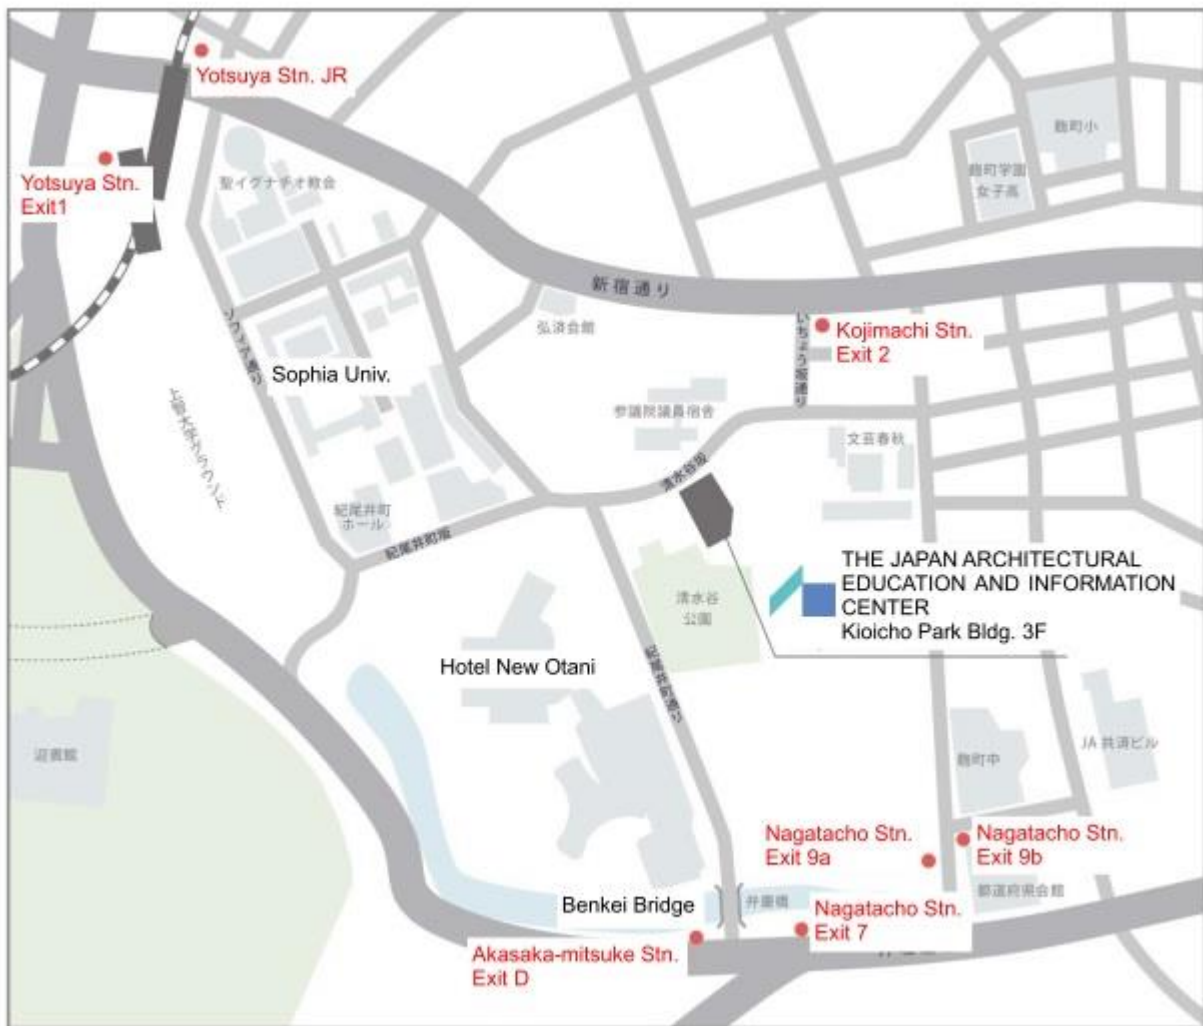

審査会場 (Test Center)

【住所 (Address)】

公益財団法人建築技術教育普及センター

The Japan Architectural Education and Information Center (JAEIC)

〒102-0094 東京都千代田区紀尾井町 3-6 紀尾井町パークビル3階

Kioicho Park Building 3F, 3-6 Kioicho Chiyoda-Ku, Tokyo 102-0094

E-mail : iad@jaeic.or.jp

【地図 (Map)】

【アクセス (Access : Nearest Stations)】

有楽町線 麹町駅 (出口2 徒歩5分)

Yurakucho Line Kojimachi Station (Exit 2 ; 5 minutes' walk)

JR 東日本 四ツ谷駅 (麹町出口 徒歩7分)

JR Line Yotsuya Station (Kojimachi Exit ; 7 minutes' walk)

丸の内線/南北線 四ツ谷駅 (出口1・3 徒歩8分)

Marunouchi Line & Namboku Line Yotsuya Station (Exit 1 & Exit 3 ; 8 minutes' walk)

半蔵門線 永田町駅 (出口7 徒歩9分)

Hanzomon Line Hanzomon Station (Exit 7 ; 9 minutes' walk)